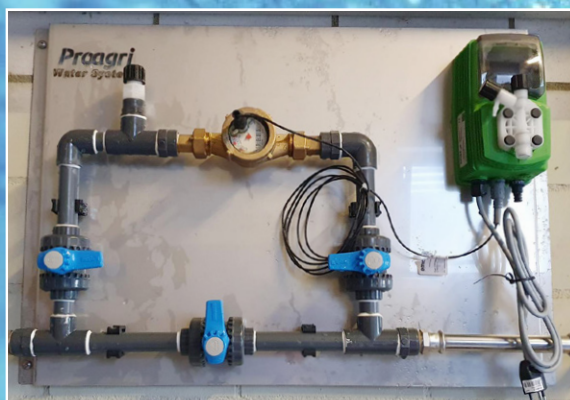

Elektronische Dosierpumpe

Für das Eindosieren von säurehaltigen Produkten ins Trinkwasser oder Breifutter, sowie für die nachhaltige Entfernung des Biofilms in Trinkwasserleitungen.

Leistung individuell an den Betrieb angepasst:
10 lt/h oder 1lt/h, 10 bar.
Individuell erhältlich mit Kontaktwasserzähler 1/2", 3/4", 1", 1 1/4".

Futterstabilisierer SUPER ACID

- Stabilisiert das Breifutter in der Futterleitung
- Verbessert die Hygiene im Futtersystem
- Dosierung 1-2 Liter pro m³ Futter

Zusammensetzung: Ameisensäure, Propionsäure, Natriumformiat, Essigsäure, Milchsäure, Sorbinsäure, Benzoesäure.

Fass 225 kg

Avec un système d'abreuveur impeccable vous créez la base pour des animaux sains.

Nous offrons le service complet : Echantillonner l'eau, calculer les dimensions de la conduite d'eau, guidance pour l'optimisation et installation et vente de pompes de dosage et additifs.

Pompe de dosage électronique

Pour le dosage de produits acides dans l'abreuveur ou le fourrage liquide et pour la purification de la conduite d'eau.

Puissance individuelle, adaptée à l'exploitation : 10lt/h oder 1 lt/h, 10 bar. Disponible individuellement avec compteur d'eau à contact ½", ¾", 1", 1 ¼".